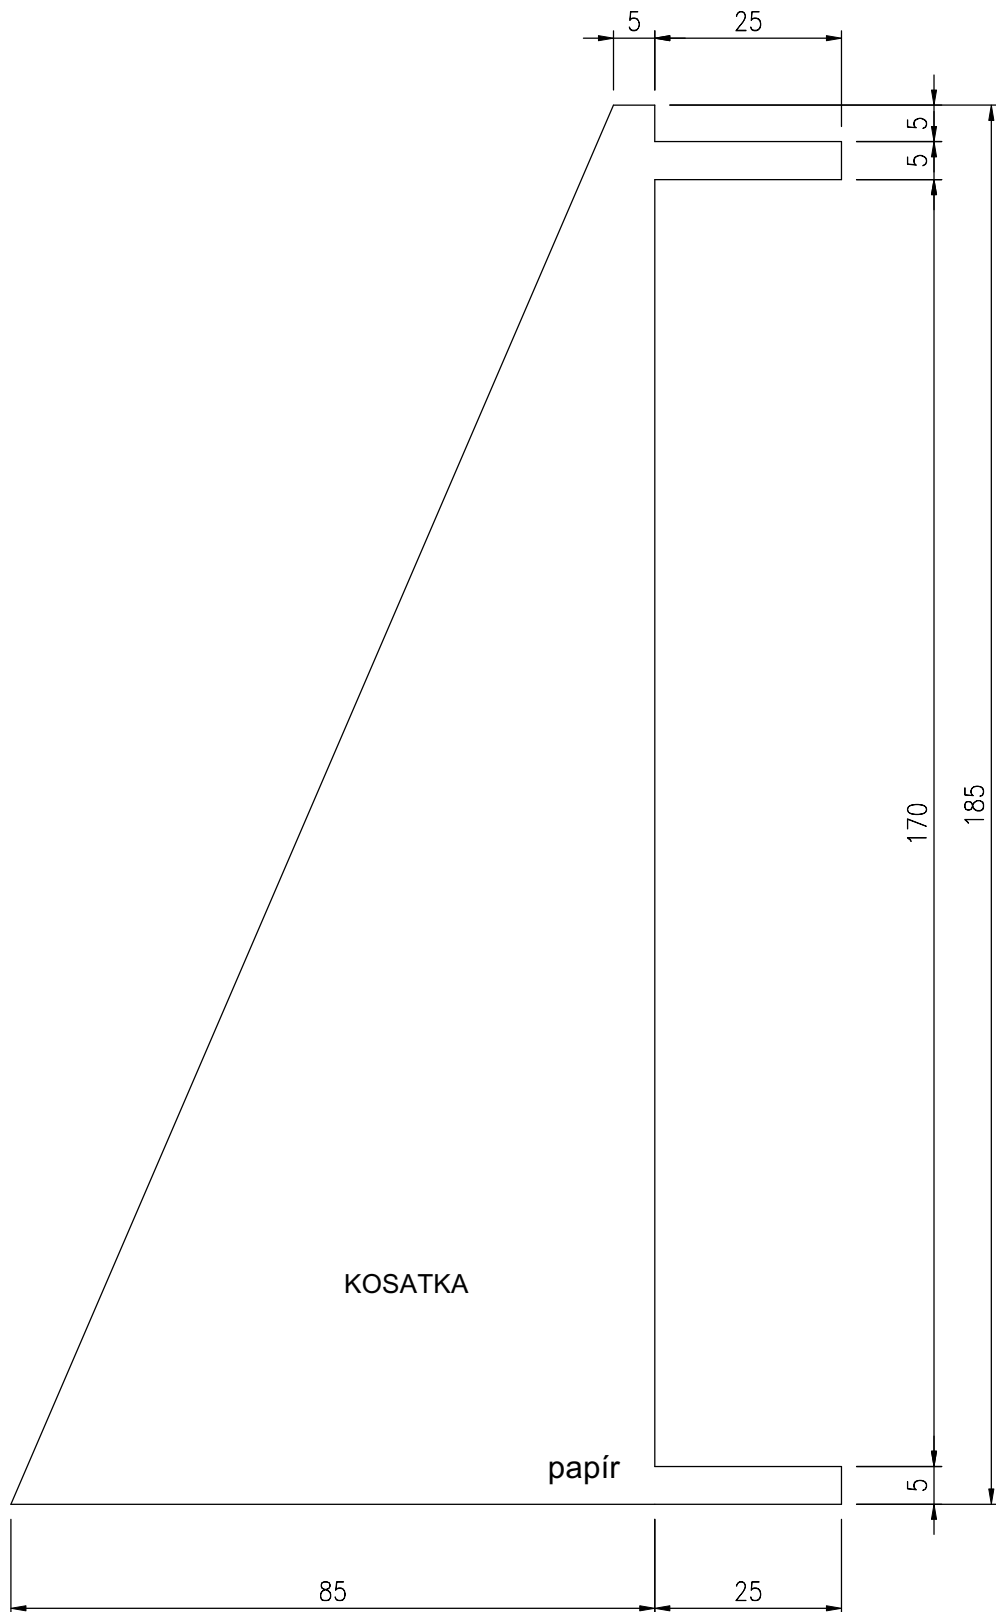

03

PŘÍLOHY

Příloha č. 1

KATAMARÁN 1 (s plochou přídí)

rozměry v mm

Příloha č. 2

KATAMARÁN 2 (se špičatou přídí)

rozměry v mm

Příloha č. 1 + 2

PLACHTA a KORMIDLO pro katamarány 1 i 2

rozměry v mm

Příloha č. 3

PLACHETNICE

rozměry v mm

Příloha č. 3

PLACHTY

rozměry v mm

Příloha č. 1 – KATAMARÁN 1
(s plochou přídí)

Příloha č. 2 – KATAMARÁN 2
(se špičatou přídí)

Příloha č. 3 – PLACHETNICE