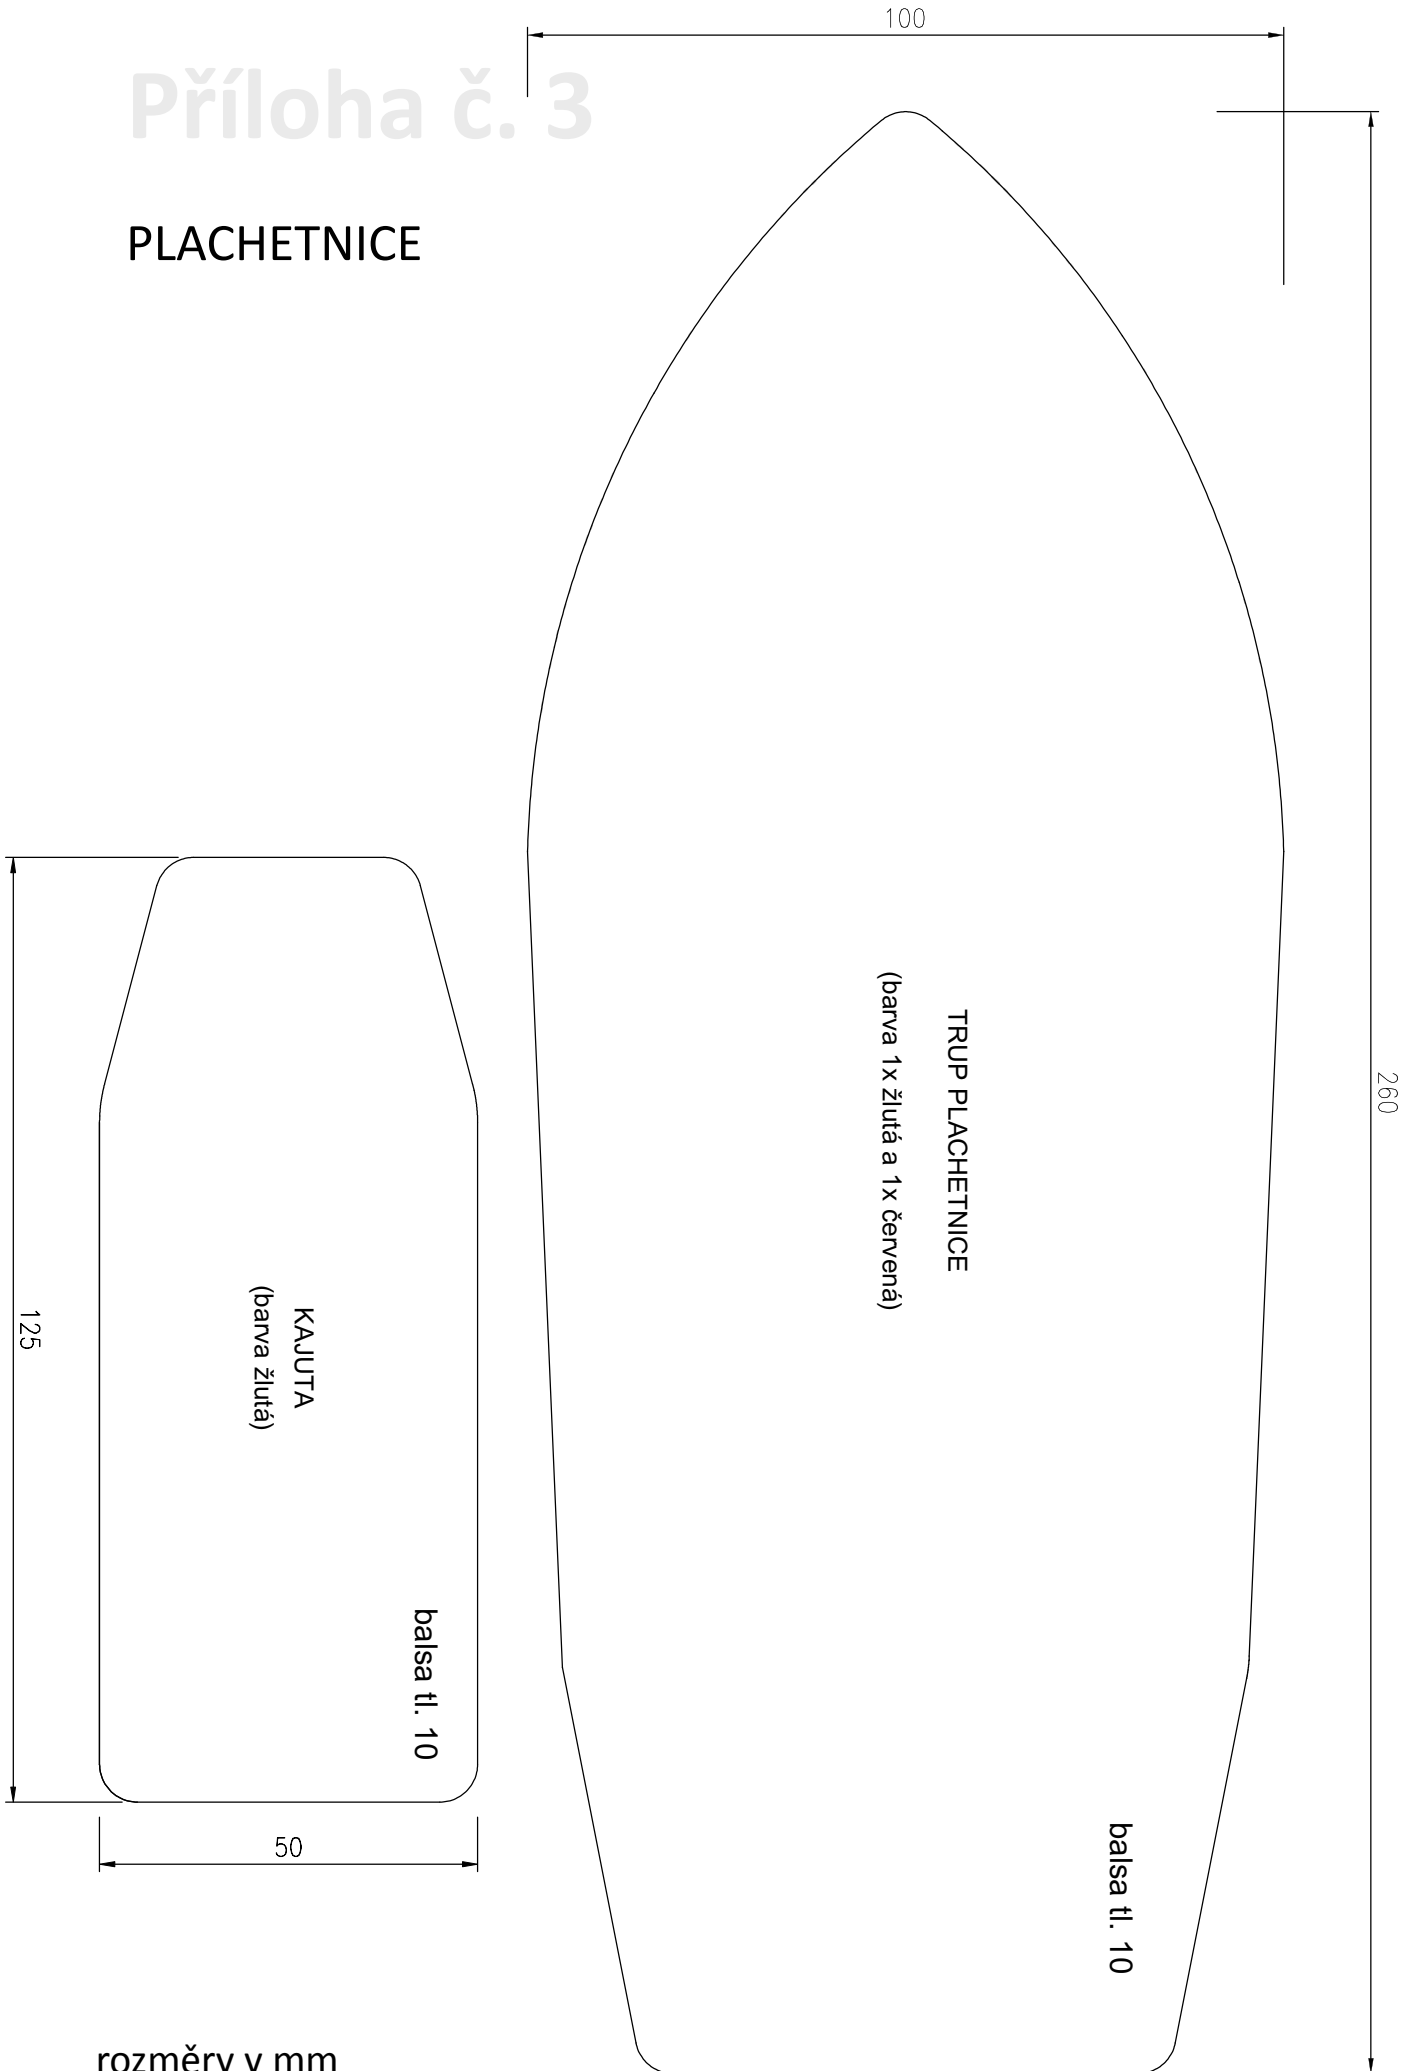

03

PŘÍLOHY

Příloha č. 1

KATAMARÁN 1 (s plochou přídí)

rozměry v mm

Příloha č. 2

KATAMARÁN 2 (se špičatou přídí)

rozměry v mm

Příloha č. 1 + 2

PLACHTA a KORMIDLO pro katamarány 1 i 2

rozměry v mm

Příloha č. 3

PLACHETNICE

rozměry v mm

Příloha č. 3

PLACHTY

rozměry v mm

Příloha č. 1 – KATAMARÁN 1
(s plochou přídí)

Příloha č. 2 – KATAMARÁN 2
(se špičatou přídí)

Příloha č. 3 – PLACHETNICE